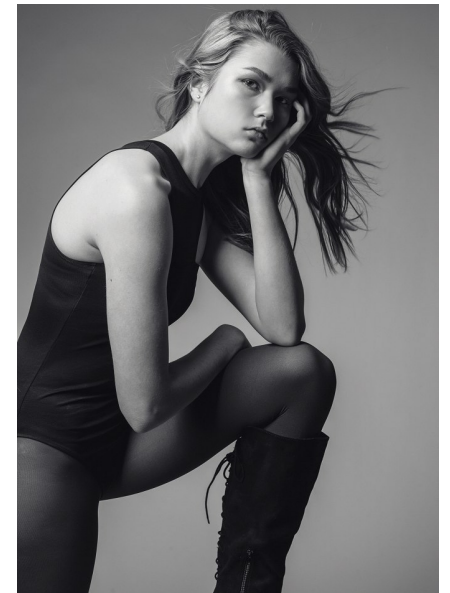

RILEY JAMES

Bust 86cm/34"    Waist 66cm/26"    Hips 93cm/36.5"    Dress 34 EU/4 US/6 UK  
Hair Light Brown    Eyes Green/Brown

U R S U L A  
W I E D M A N N  
M O D E L S

651 Dallas St NE | Suite B | Atlanta, GA 30308  
Tel: +1 404 378-1804 | Email: [info@ursulawiedmannmodels.com](mailto:info@ursulawiedmannmodels.com)