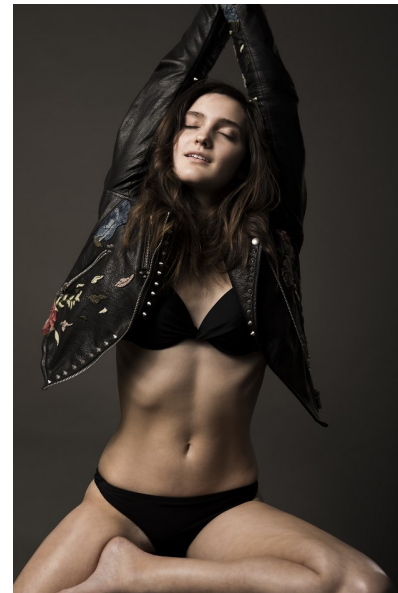

SABRINA ELSON

Height 180cm/5'11" Bust 86cm/34" Waist 65cm/25.5" Hips 92cm/36"  
Dress 34 EU/4 US/6 UK Shoe 40.5 EU/9.5 US/7 UK Hair Brown Eyes Hazel

URSULA  
WIEDMANN  
MODELS

651 Dallas St NE | Suite B | Atlanta, GA 30308  
Tel: +1 404 378-1804 | Email: [info@ursulawiedmannmodels.com](mailto:info@ursulawiedmannmodels.com)