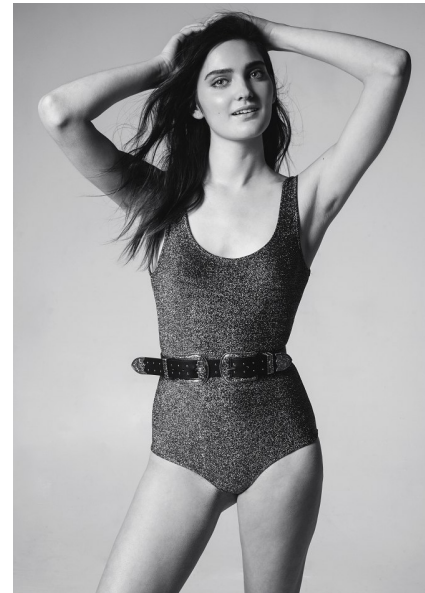

SABRINA ELSON

Height 180cm/5'11" Bust 86cm/34" Waist 65cm/25.5" Hips 92cm/36"  
Dress 34 EU/4 US/6 UK Shoe 40.5 EU/9.5 US/7 UK Hair Brown Eyes Hazel

URSULA  
WIEDMANN  
MODELS

651 Dallas St NE | Suite B | Atlanta, GA 30308  
Tel: +1 404 378-1804 | Email: [info@ursulawiedmannmodels.com](mailto:info@ursulawiedmannmodels.com)