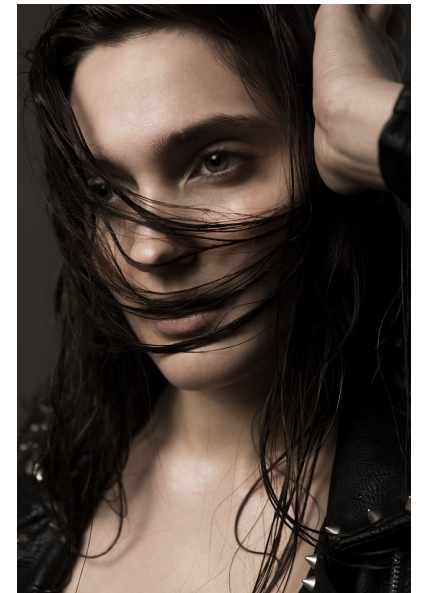

SABRINA ELSON

Height 180cm/5'11" Bust 86cm/34" Waist 65cm/25.5" Hips 92cm/36"  
Dress 34 EU/4 US/6 UK Shoe 40.5 EU/9.5 US/7 UK Hair Brown Eyes Hazel

URSULA  
WIEDMANN  
MODELS

651 Dallas St NE | Suite B | Atlanta, GA 30308  
Tel: +1 404 378-1804 | Email: [info@ursulawiedmannmodels.com](mailto:info@ursulawiedmannmodels.com)