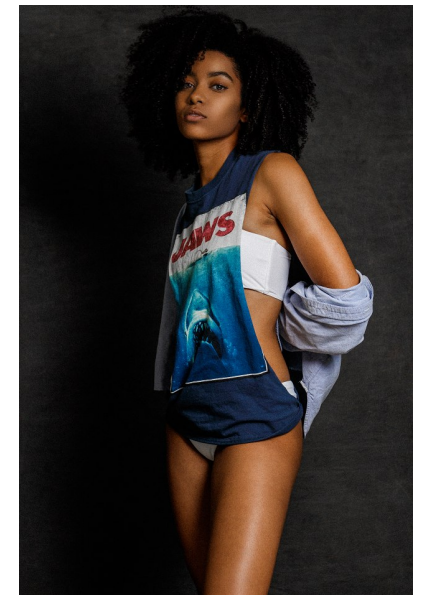

MILLENEA ROMAN

Height 180cm/5'11" Bust 81cm/32" Waist 61cm/24" Hips 91cm/36"
Dress 32 EU/2 US/4 UK Hair Dark Brown Eyes Brown

U R S U L A
W I E D M A N N
M O D E L S

651 Dallas St NE | Suite B | Atlanta, GA 30308
Tel: +1 404 378-1804 | Email: info@ursulawiedmannmodels.com