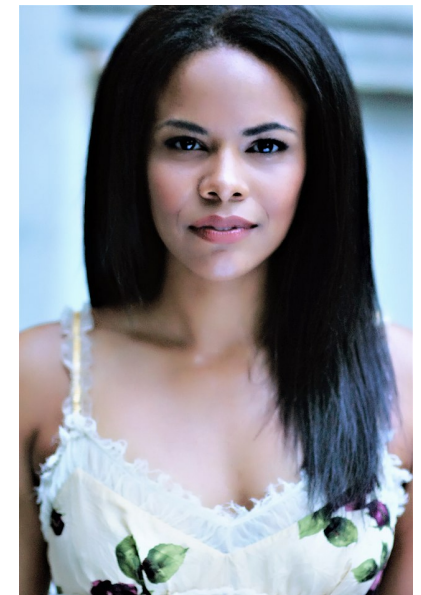

STACIE KING

Height 160cm/5'3" Bust 86cm/34" B Dress 30 EU/0 US/2 UK Shoe 37 EU/6  
US/4 UK Hair Dark Brown Eyes Brown

U R S U L A  
W I E D M A N N  
M O D E L S

115A New Street | Decatur GA 30030  
Tel: +1 404 378-1804 | Email: [info@ursulawiedmannmodels.com](mailto:info@ursulawiedmannmodels.com)