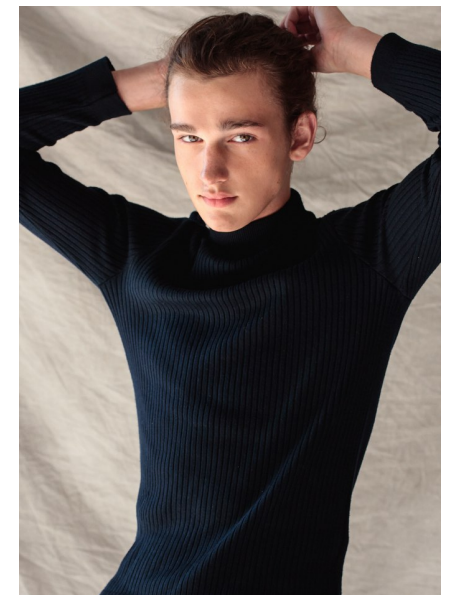

## MAX PEREIRA

Height 188cm/6'2"    Waist 81cm/32"    Shoe 43 EU/9.5 US/9 UK    Hair Brown  
Eyes Blue/Green

U R S U L A  
W I E D M A N N  
M O D E L S

651 Dallas St NE | Suite B | Atlanta, GA 30308  
Tel: +1 404 378-1804 | Email: [info@ursulawiedmannmodels.com](mailto:info@ursulawiedmannmodels.com)