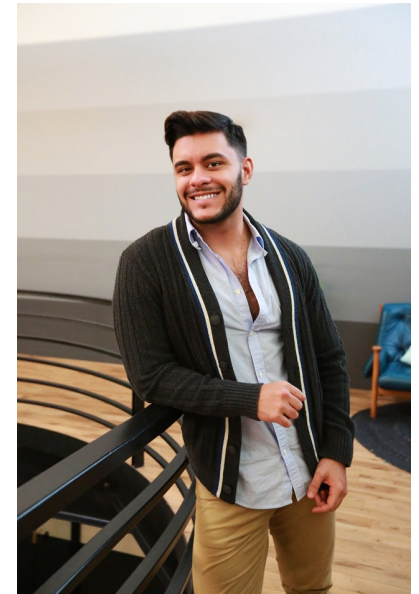

## DAVIDE PARRA

Height 180cm/5'11"    Waist 81cm/32"    Shoe 44.5 EU/10.5 US/10 UK  
Hair Black    Eyes Brown

U R S U L A  
W I E D M A N N  
M O D E L S

651 Dallas St NE | Suite B | Atlanta, GA 30308  
Tel: +1 404 378-1804 | Email: [info@ursulawiedmannmodels.com](mailto:info@ursulawiedmannmodels.com)