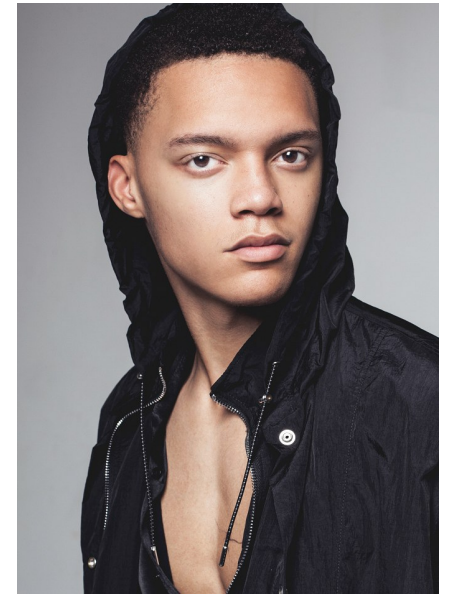

## ALISTAIR EDWARDS

Height 188cm/6'2"    Waist 76cm/30"    Inseam 86cm/34"    Suit 92cm/36"/46  
Suit Length L    Shoe 45.5 EU/11 US/10.5 UK    Hair Brown    Eyes Brown

U R S U L A  
W I E D M A N N  
M O D E L S