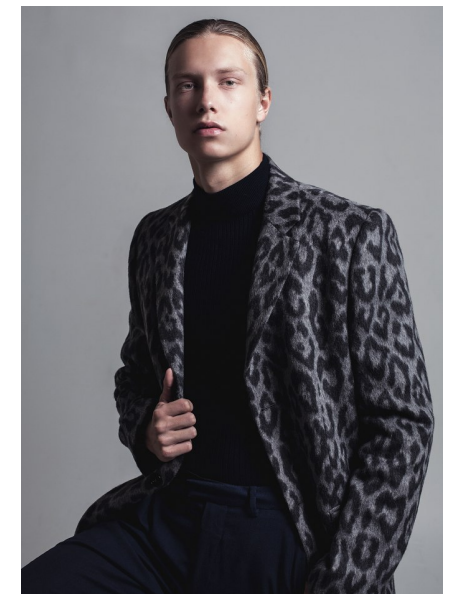

BAILEY LANE

Height 185cm/6'1" Waist 81cm/32" Hair Blonde Eyes Blue

U R S U L A
W I E D M A N N
M O D E L S

115A New Street | Decatur GA 30030
Tel: +1 404 378-1804 | Email: info@ursulawiedmannmodels.com