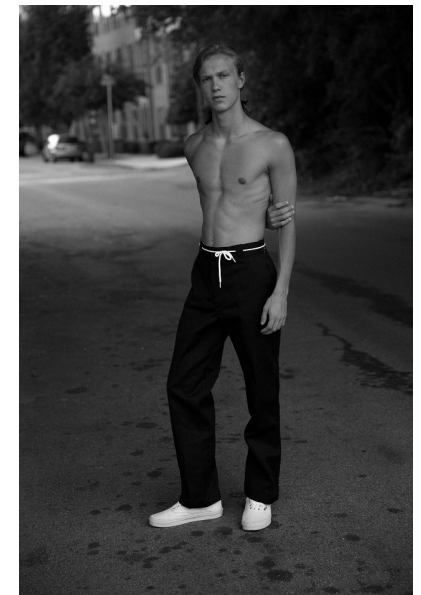

BAILEY LANE

Height 185cm/6'1" Waist 81cm/32" Hair Blonde Eyes Blue

U R S U L A
W I E D M A N N
M O D E L S

115A New Street | Decatur GA 30030
Tel: +1 404 378-1804 | Email: info@ursulawiedmannmodels.com