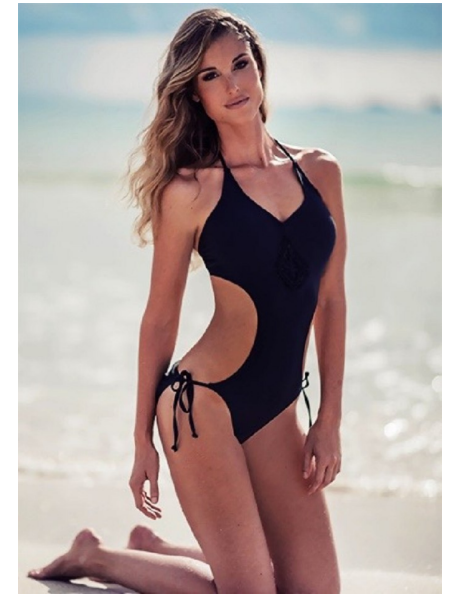

## RACHAEL CALLAHAN

Height 175cm/5'9" Shoe 40.5 EU/9.5 US/7 UK Hair Strawberry Blonde  
Eyes Brown

U R S U L A  
W I E D M A N N  
M O D E L S

115A New Street | Decatur GA 30030  
Tel: +1 404 378-1804 | Email: [info@ursulawiedmannmodels.com](mailto:info@ursulawiedmannmodels.com)