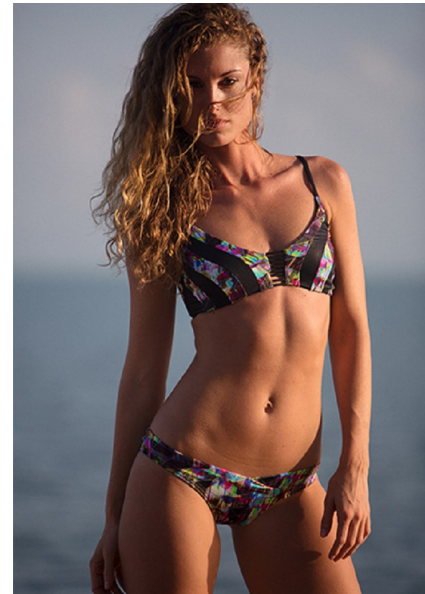

## RACHAEL CALLAHAN

Height 175cm/5'9" Shoe 40.5 EU/9.5 US/7 UK Hair Strawberry Blonde  
Eyes Brown

U R S U L A  
W I E D M A N N  
M O D E L S

115A New Street | Decatur GA 30030  
Tel: +1 404 378-1804 | Email: [info@ursulawiedmannmodels.com](mailto:info@ursulawiedmannmodels.com)