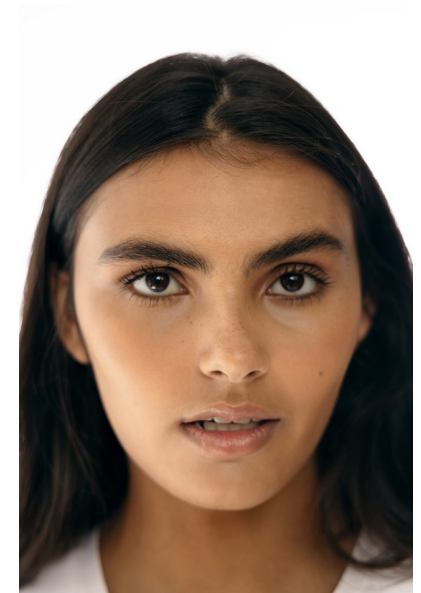

## MAYA ELLIOTT

Height 180cm/5'11" Bust 86cm/34" Waist 67cm/26.5" Hips 95cm/37.5"  
Dress 36 EU/6 US/8 UK Shoe 41 EU/10 US/7 UK Hair Brown Eyes Brown

**UWM**  
URSULA  
WIEDMANN  
MODELS.

115A New Street | Decatur GA 30030  
Tel: +1 404 378-1804 | Email: [info@ursulawiedmannmodels.com](mailto:info@ursulawiedmannmodels.com)