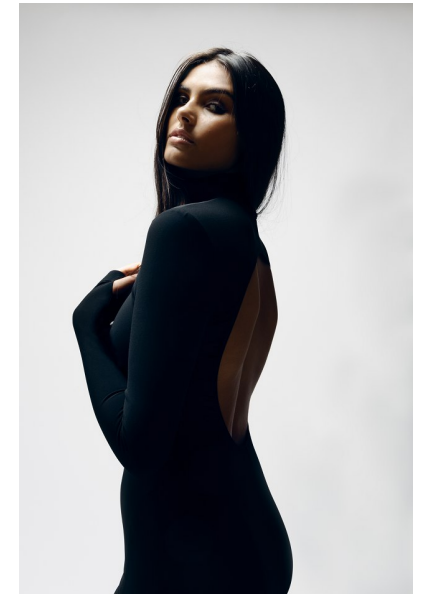

## MAYA ELLIOTT

Height 180cm/5'11" Bust 86cm/34" Waist 67cm/26.5" Hips 95cm/37.5"  
Dress 36 EU/6 US/8 UK Shoe 41 EU/10 US/7 UK Hair Brown Eyes Brown

**UWM**  
URSULA  
WIEDMANN  
MODELS.

115A New Street | Decatur GA 30030  
Tel: +1 404 378-1804 | Email: [info@ursulawiedmannmodels.com](mailto:info@ursulawiedmannmodels.com)