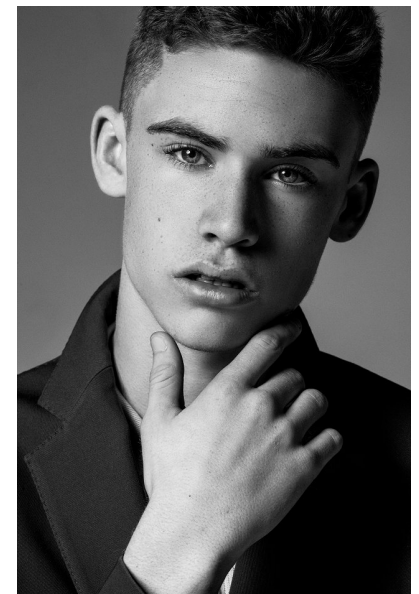

JUSTIN

Height 178cm/5'10" Hair Strawberry Blonde Eyes Blue

U R S U L A
W I E D M A N N
M O D E L S

651 Dallas St NE | Suite B | Atlanta, GA 30308
Tel: +1 404 378-1804 | Email: info@ursulawiedmannmodels.com