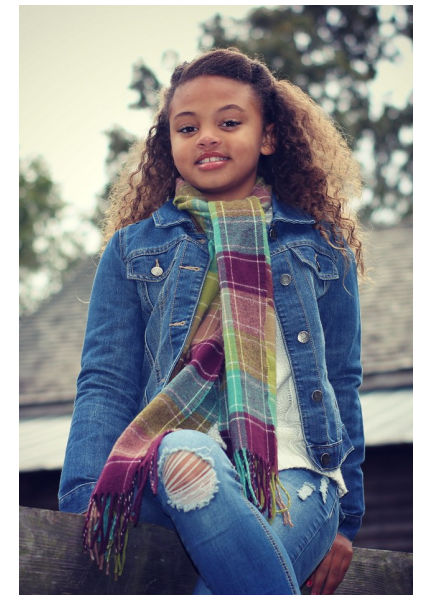

CHLOE

Hair Brown Eyes Blue

U R S U L A
W I E D M A N N
M O D E L S

651 Dallas St NE | Suite B | Atlanta, GA 30308
Tel: +1 404 378-1804 | Email: info@ursulawiedmannmodels.com